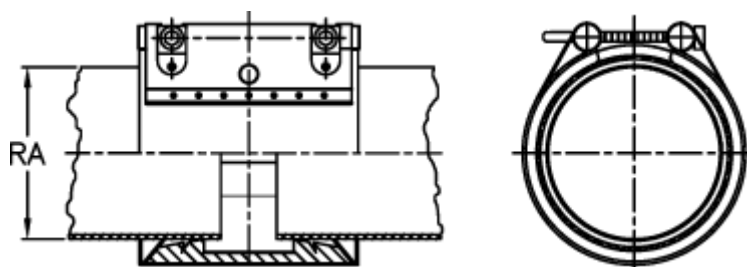

Varenummer: 025748100197
Beskrivelse: Norma Connect rørkobling
GRIP E W2 Ø=197,0 EPDM, 10 bar

Mål

Note = Kontakt os for yderligere informationer.

RA = 197